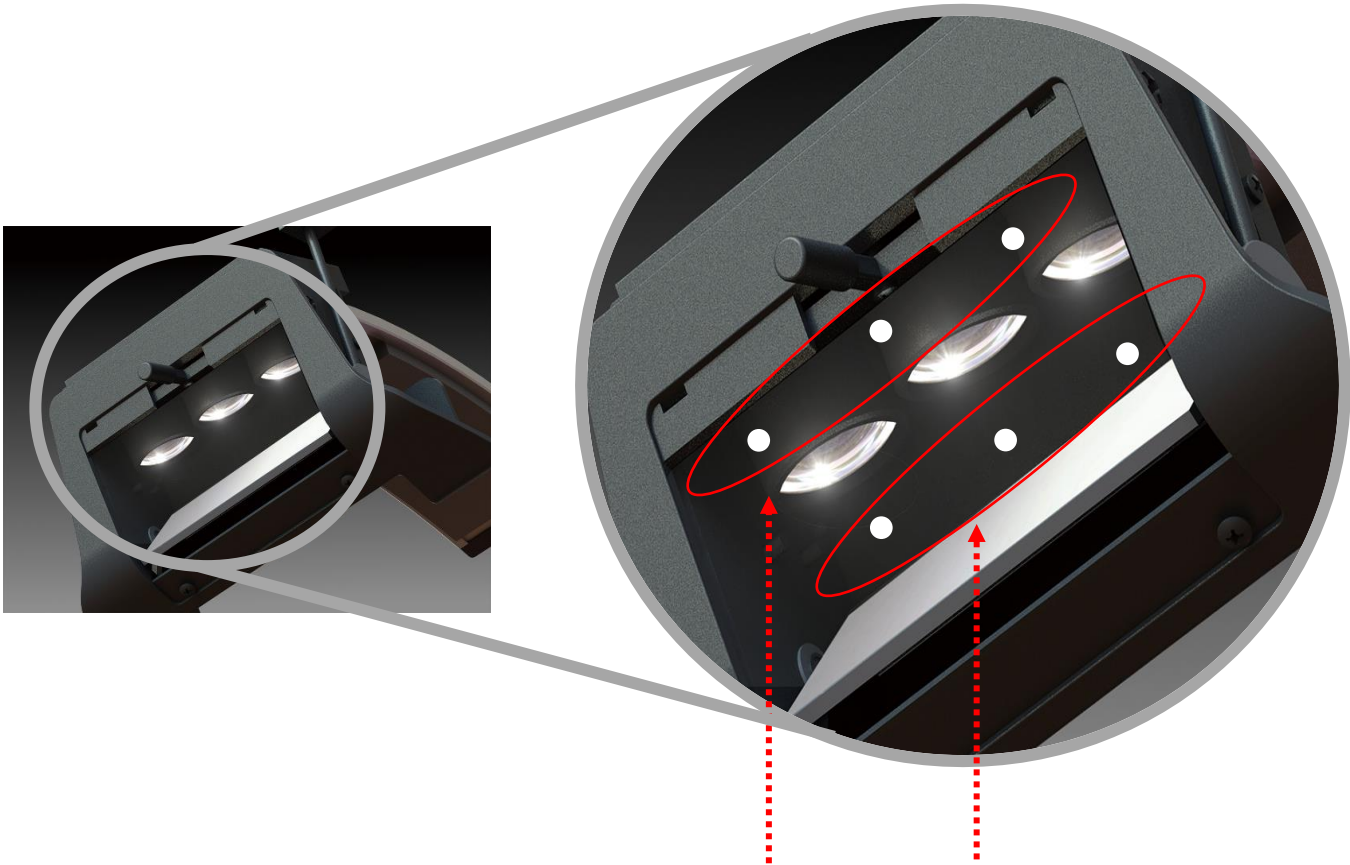

該当のねじ (6 か所)